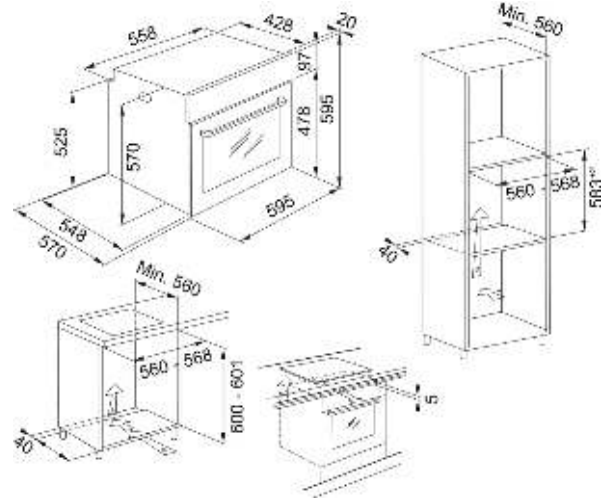

Φούρνος Maris FMA 86 Υδρολυτικός Inox | 116.0606.097

Technical Data

Πληροφορίες

Τύπος φούρνου	Ηλεκτρικός
Τύπος	Εντοιχιζόμενος
Χρώμα	Inox

Διαστάσεις

Πλάτος	595.0
Συνολικό βάθος	570.0
Συνολικό ύψος	595.0

Energy specifications

Ονομαστική ισχύς	2750.0
Τάση	220-240 V
Συχνότητα (Hz)	50-60

Χαρακτηριστικά Προϊόντος

Σύστημα καθαρισμού	Υδρολυτικός
Ατμός	Όχι
Ενεργειακή κλάση	A
Ανίχνευση κρέατος	Όχι
Σούβλα	Όχι

Αναγνωριστικό Προϊόντος

Brand προϊόντος	FRANKE
Οικογένεια προϊόντος	Maris
Μοντέλο	Maris

Ιδιότητες

Χωρητικότητα	71.0
Χειρισμός	Ηλεκτρομηχανικός
Χρώμα οθόνης	White
Αριθμός διακόπτων	2.0
Χρονόμετρο	Προγραμματιζόμενος

Features

Τύπος ελέγχου χρόνου	Ηλεκτρονικός
Πόρτα	Soft closing
Τηλεσκοπικοί οδηγοί	Προαιρετικό
Cool door	Όχι